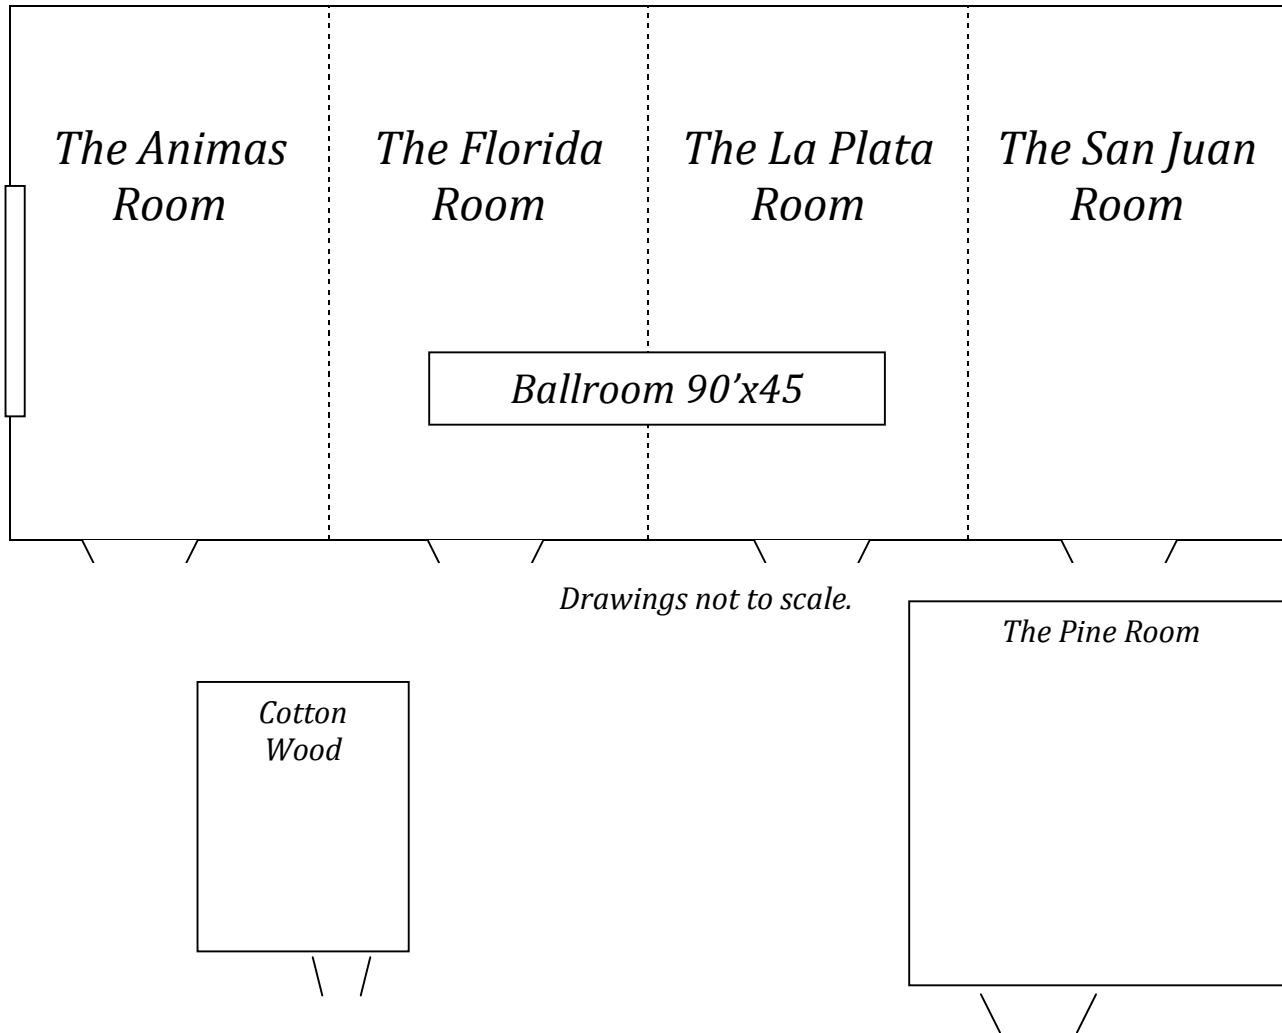

Meeting Rooms & Facilities

Meeting Room	Sq. Feet	Rounds Estimates	U-Shaped Estimates	Classroom Estimates	Theatre Estimates	U-shape Estimates
<i>Ballroom</i>	<i>4050 sq ft.</i>	<i>280 - 400 person</i>	<i>N/A</i>	<i>300 person</i>	<i>300-400 person</i>	<i>120</i>
<i>Animas</i>	<i>1012</i>	<i>60</i>	<i>30</i>	<i>40</i>	<i>100</i>	<i>30</i>
<i>Florida</i>	<i>1012</i>	<i>60</i>	<i>30</i>	<i>40</i>	<i>100</i>	<i>30</i>
<i>La Plata</i>	<i>1012</i>	<i>60</i>	<i>30</i>	<i>40</i>	<i>100</i>	<i>30</i>
<i>San Juan</i>	<i>1012</i>	<i>60</i>	<i>30</i>	<i>40</i>	<i>100</i>	<i>30</i>
<i>Pine</i>	<i>600</i>	<i>40</i>	<i>15</i>	<i>24</i>	<i>50</i>	<i>15</i>
<i>Patio</i>	<i>1000</i>	<i>72</i>	<i>100</i>	<i>N/A</i>	<i>N/A</i>	<i>N/A</i>
<i>Cottonwood</i>	<i>312</i>	<i>Conference 8 - 12</i>	<i>N/A</i>	<i>N/A</i>	<i>N/A</i>	